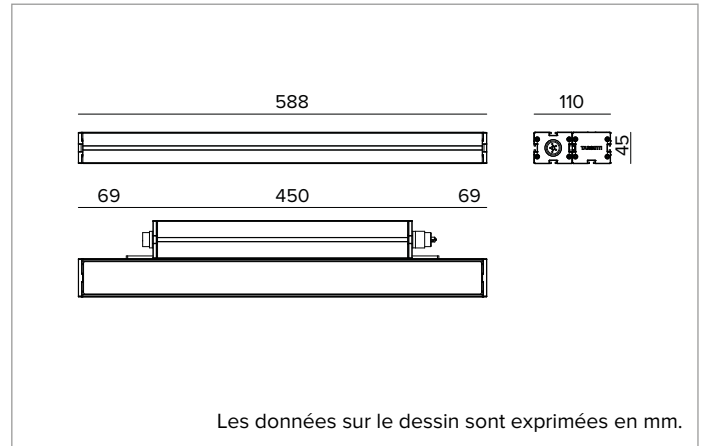

E0552GFL822ELFW | JEDI NOVA 55 Projecteur Side Box

Projecteur LED linéaire orientable

| | 2200K | H(m) | D1(m) | D2(m) | E _{max} (lx) | | |
|---------------|------------------------------|------------------|---------|-------|-----------------------|------|-----|
| | Ra80 | 10° | 38° | | | | |
| Fixture Power | 35W | 1 | 0.17 | 0.69 | 15547 | | |
| Source Flux | 3946lm | 2 | 0.35 | 1.38 | 3887 | | |
| Fixture Flux | 2532lm | 3 | 0.52 | 2.08 | 1727 | | |
| Efficacy | 72lm/W | 4 | 0.70 | 2.77 | 972 | | |
| TS2129 | I _{max} =3940cd/klm | I _{max} | 15547cd | 5 | 0.87 | 3.46 | 622 |

Optique : LENTILLE

Ouverture du faisceau : GRZ 10°x40°

Rendement optique : 64%

Flux appareil : 2532lm

Efficacité lumineuse : 72lm/W

Sécurité photobiologique : Conforme au groupe RG1 (Risque faible)

CARACTÉRISTIQUES MÉCANIQUES

Dimensions : L=588mm

Poids : 3,2Kg

Versión : Comfort

Degré de protection : IP66,IP67,IP68,IP69

Résistance mécanique : IK07

CARACTÉRISTIQUES ÉLECTRIQUES

Driver intégré, dans la version ON-OFF (positionné latéralement au corps optique). Fourni avec un câblage passant avec connecteurs IN/OUT à panneau avec scellement longitudinal (le scellement limite le risque de remontée de l'humidité vers le driver / le corps optique). Luminaire conforme à la norme EN 60598-2-22 pour l'alimentation électrique à partir d'un système de secours centralisé CPSS (Central Power Supply System), non intégrés au luminaire - zones à haut risque exclues. La puissance et le flux par défaut sont de 100% en AC et de 100% en DC.